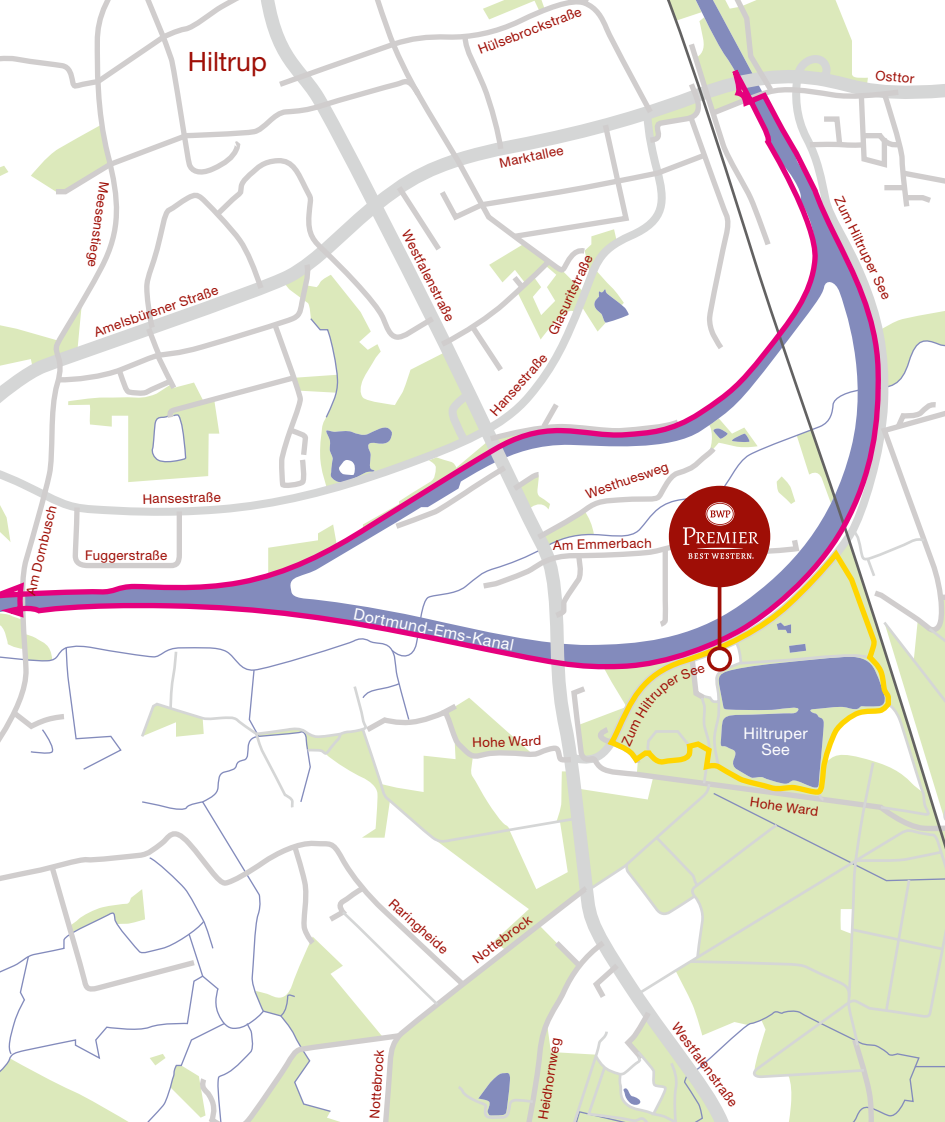

Der Weg ist das Ziel!
Die besten Wander- und Joggingstrecken

Seehotel Krautkrämer

Each Best Western® branded hotel is independently owned and operated.

Strecke „Kanal“

maximale Höhendifferenz 13 m

Streckenlänge ca. 7,6 km

Strecke „Hiltruper See“

maximale Höhendifferenz 15 m

Streckenlänge ca. 2,8 km

Seehotel Krautkrämer

Zum Hiltruper See 173 · 48165 Münster-Hiltrup
Telefon +49 (0)25 01 8050 · Telefax +49 (0)25 01 805104
info@krautkraemer.bestwestern.de · www.krautkraemer.de